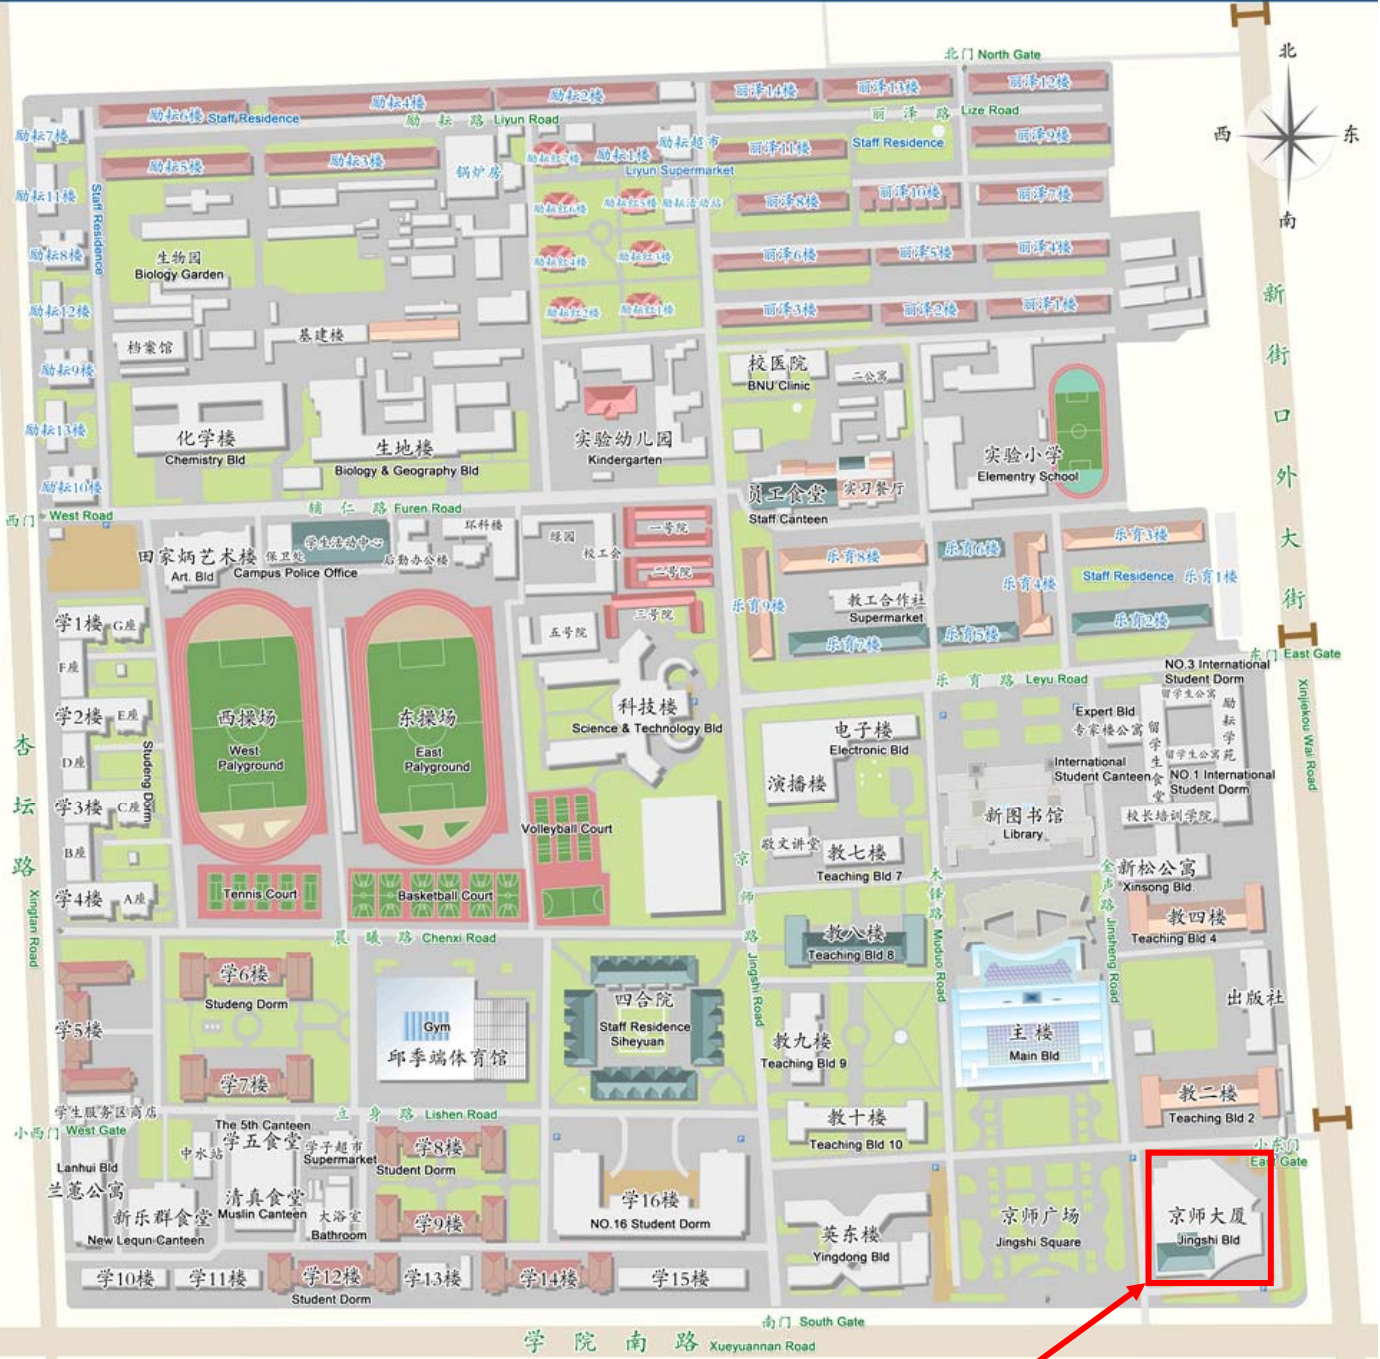

北京师范大学 平面图

BEIJING NORMAL UNIVERSITY

Conference Venue

注 释:

- 教学科研区及学生宿舍区楼宇名称
- 家属区楼宇名称
- 大门及道路名称

设计制作: 北京师范大学信息中心
制作时间: 2012年5月